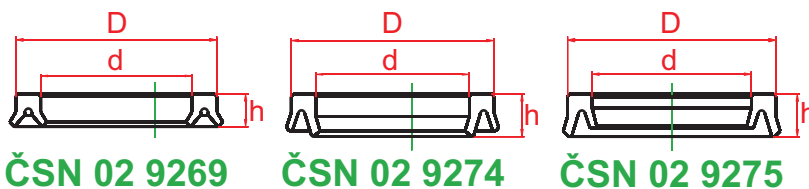

Hydraulické manžety CZ

Popis	d x D x h	Zkratka	Číslo katalogu	
u-manžeta	10 x 18 x 4	PUR 90 Sh 02 9269	U.M. 10 x 18 x 4	120010*018*04
u-manžeta	12 x 20 x 4	PUR 90 Sh 02 9269	U.M. 12 x 20 x 4	120012*020*04
u-manžeta	14 x 22 x 4	PUR 90 Sh 02 9269	U.M. 14 x 22 x 4	120014*022*04
u-manžeta	17 x 25 x 4	PUR 90 Sh 02 9269	U.M. 17 x 25 x 4	120017*025*04
u-manžeta	17 x 32 x 10	PUR 90 Sh 02 9274	U.M. 17 x 32 x 10	120017*032*10
u-manžeta	18 x 26 x 4	PUR 90 Sh 02 9269	U.M. 18 x 26 x 4	120018*026*04
u-manžeta	20 x 28 x 4	PUR 90 Sh 02 9269	U.M. 20 x 28 x 4	120020*028*04
u-manžeta	20 x 30 x 8	PUR 90 Sh 02 9275	U.M. 20 x 30 x 8	120020*030*08
u-manžeta	22 x 30 x 4	PUR 90 Sh 02 9269	U.M. 22 x 30 x 4	120022*030*04
u-manžeta	24 x 32 x 4	PUR 90 Sh 02 9269	U.M. 24 x 32 x 4	120024*032*04
u-manžeta	25 x 33 x 4	PUR 90 Sh 02 9269	U.M. 25 x 33 x 4	120025*033*04
u-manžeta	25 x 35 x 8	PUR 90 Sh 02 9275	U.M. 25 x 35 x 8	120025*035*08
u-manžeta	25 x 40 x 10	PUR 90 Sh 02 9274	U.M. 25 x 40 x 10	120025*040*10
u-manžeta	28 x 36 x 4	PUR 90 Sh 02 9269	U.M. 28 x 36 x 4	120028*036*04
u-manžeta	32 x 40 x 4	PUR 90 Sh 02 9269	U.M. 32 x 40 x 4	120032*040*04
u-manžeta	32 x 47 x 10	PUR 90 Sh 02 9275	U.M. 32 x 47 x 10	120032*047*10
u-manžeta	35 x 50 x 10	PUR 90 Sh 02 9274	U.M. 35 x 50 x 10	120035*050*10
u-manžeta	36 x 44 x 4	PUR 90 Sh 02 9269	U.M. 36 x 44 x 4	120036*044*04
u-manžeta	36 x 51 x 10	PUR 90 Sh 02 9275	U.M. 36 x 51 x 10	120036*051*10
u-manžeta	37 x 45 x 4	PUR 90 Sh 02 9269	U.M. 37 x 45 x 4	120037*045*04
u-manžeta	40 x 50 x 5	PUR 90 Sh 02 9269	U.M. 40 x 50 x 5	120040*050*05
u-manžeta	40 x 55 x 10	PUR 90 Sh 02 9275	U.M. 40 x 55 x 10	120040*055*10
u-manžeta	43 x 63 x 12	PUR 90 Sh 02 9274	U.M. 43 x 63 x 12	120043*063*12
u-manžeta	45 x 55 x 5	PUR 90 Sh 02 9269	U.M. 45 x 55 x 5	120045*055*05
u-manžeta	45 x 60 x 10	PUR 90 Sh 02 9275	U.M. 45 x 60 x 10	120045*060*10
u-manžeta	50 x 60 x 5	PUR 90 Sh 02 9269	U.M. 50 x 60 x 5	120050*060*05
u-manžeta	50 x 65 x 10	PUR 90 Sh 02 9275	U.M. 50 x 65 x 10	120050*065*10
u-manžeta	53 x 63 x 5	PUR 90 Sh 02 9269	U.M. 53 x 63 x 5	120053*063*05
u-manžeta	55 x 65 x 5	PUR 90 Sh 02 9269	U.M. 55 x 65 x 5	120055*065*05
u-manžeta	55 x 70 x 10	PUR 90 Sh 02 9269	U.M. 55 x 70 x 10	120055*070*10
u-manžeta	56 x 66 x 5	PUR 90 Sh 02 9269	U.M. 56 x 66 x 5	120056*066*05
u-manžeta	60 x 70 x 5	PUR 90 Sh 02 9269	U.M. 60 x 70 x 5	120060*070*05
u-manžeta	60 x 80 x 12	PUR 90 Sh 02 9274	U.M. 60 x 80 x 12	120060*080*12
u-manžeta	63 x 73 x 5	PUR 90 Sh 02 9269	U.M. 63 x 73 x 5	120063*073*05
u-manžeta	63 x 78 x 10	PUR 90 Sh 02 9275	U.M. 63 x 78 x 10	120063*078*10
u-manžeta	70 x 80 x 5	PUR 90 Sh 02 9269	U.M. 70 x 80 x 5	120070*080*05
u-manžeta	70 x 85 x 10	PUR 90 Sh 02 9275	U.M. 70 x 85 x 10	120070*085*10
u-manžeta	70 x 90 x 12	PUR 90 Sh 02 9274	U.M. 70 x 90 x 12	120070*090*12
u-manžeta	80 x 90 x 5	PUR 90 Sh 02 9269	U.M. 80 x 90 x 5	120080*090*05