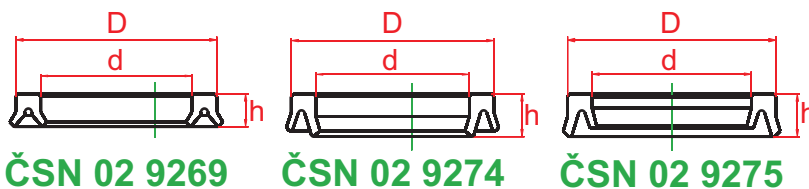

Hydraulické manžety CZ

Popis d x D x h	Zkratka	Číslo katalogu
u-manžeta 80 x 100 x 10 PUR 90 Sh 02 9269	U.M. 80 x100 x 10	120080*100*10
u-manžeta 80 x 100 x 12 PUR 90 Sh 02 9274	U.M. 80 x100 x 12	120080*100*12
u-manžeta 80 x 100 x 12 PUR 90 Sh 02 9275	U.M. 80 x100 x 12	120080*100*12a
u-manžeta 90 x 100 x 5 PUR 90 Sh 02 9269	U.M. 90 x100 x 5	120090*100*05
u-manžeta 90 x 110 x 10 PUR 90 Sh 02 9269	U.M. 90 x110 x 10	120090*110*10
u-manžeta 90 x 110 x 12 PUR 90 Sh 02 9274	U.M. 90 x110 x 12	120090*110*12
u-manžeta 90 x 110 x 12 PUR 90 Sh 02 9275	U.M. 90 x110 x 12	120090*110*12a
u-manžeta 100 x 110 x 5 PUR 90 Sh 02 9269	U.M.100 x110 x 5	120100*110*05
u-manžeta 100 x 120 x 10 PUR 90 Sh 02 9269	U.M.100 x120 x 10	120100*120*10
u-manžeta 100 x 120 x 12 PUR 90 Sh 02 9275	U.M.100 x120 x 12	120100*120*12
u-manžeta 105 x 125 x 10 PUR 90 Sh 02 9269	U.M.105 x125 x 10	120105*125*10
u-manžeta 105 x 125 x 15 PUR 90 Sh 02 9274	U.M.105 x125 x 15	120105*125*15
u-manžeta 110 x 130 x 10 PUR 90 Sh 02 9269	U.M.110 x130 x 10	120110*130*10
u-manžeta 110 x 130 x 12 PUR 90 Sh 02 9275	U.M.110 x130 x 12	120110*130*12
u-manžeta 120 x 140 x 10 PUR 90 Sh 02 9269	U.M.120 x140 x 10	120120*140*10
u-manžeta 120 x 140 x 15 PUR 90 Sh 02 9274	U.M.120 x140 x 15	120120*140*15
u-manžeta 125 x 145 x 10 PUR 90 Sh 02 9269	U.M.125 x145 x 10	120125*145*10
u-manžeta 125 x 145 x 12 PUR 90 Sh 02 9275	U.M.125 x145 x 12	120125*145*12
u-manžeta 140 x 160 x 10 PUR 90 Sh 02 9269	U.M.140 x160 x 10	120140*160*10
u-manžeta 140 x 160 x 15 PUR 90 Sh 02 9274	U.M.140 x160 x 15	120140*160*15
u-manžeta 140 x 170 x 18 PUR 90 Sh 02 9275	U.M.140 x170 x 18	120140*170*18
u-manžeta 160 x 180 x 10 PUR 90 Sh 02 9269	U.M.160 x180 x 10	120160*180*10
u-manžeta 160 x 180 x 15 PUR 90 Sh 02 9274	U.M.160 x180 x 15	120160*180*15
u-manžeta 160 x 190 x 18 PUR 90 Sh 02 9275	U.M.160 x190 x 18	120160*190*18
u-manžeta 180 x 200 x 10 PUR 90 Sh 02 9269	U.M.180 x200 x 10	120180*200*10
u-manžeta 180 x 200 x 15 PUR 90 Sh 02 9274	U.M.180 x200 x 15	120180*200*15
u-manžeta 180 x 210 x 18 PUR 90 Sh 02 9275	U.M.180 x210 x 18	120180*210*18
u-manžeta 190 x 220 x 18 PUR 90 Sh 02 9274	U.M.190 x220 x 18	120190*220*18
u-manžeta 200 x 220 x 10 PUR 90 Sh 02 9269	U.M.200 x220 x 10	120200*220*10
u-manžeta 220 x 250 x 18 PUR 90 Sh 02 9274	U.M.220 x250 x 18	120220*250*18